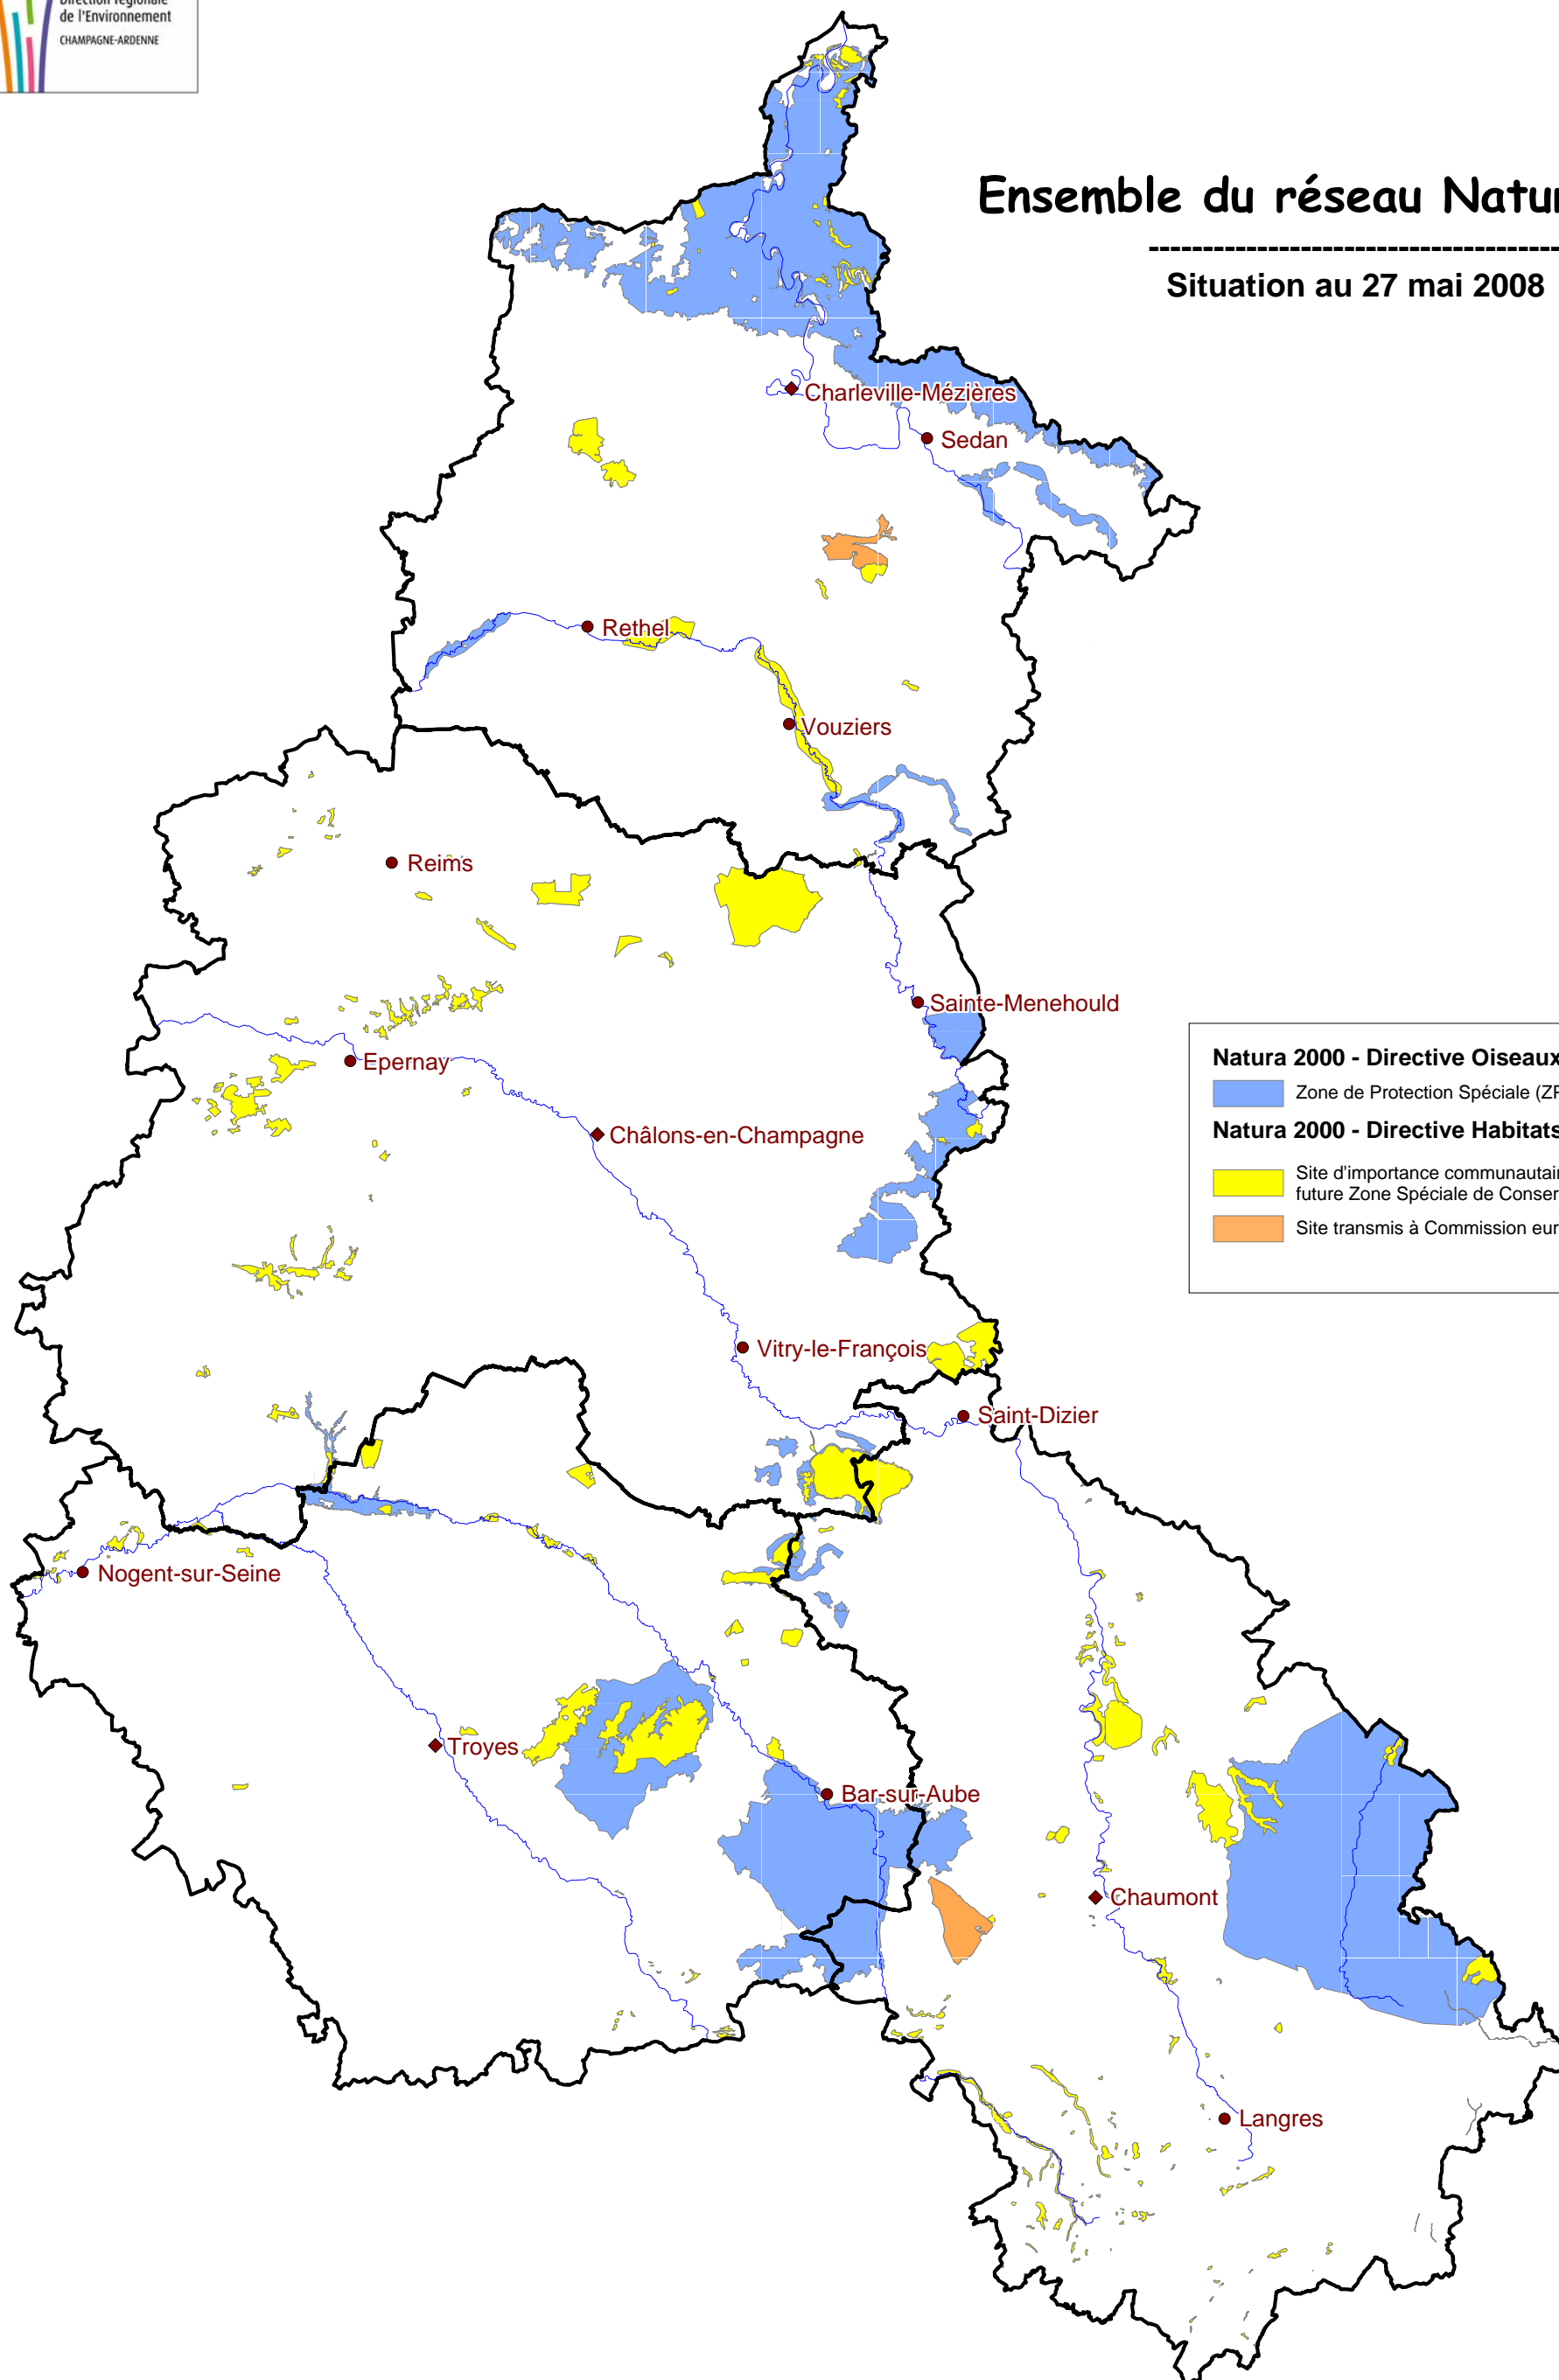

Le réseau NATURA 2000 en Champagne-Ardenne

Ensemble du réseau Natura 2000

Situation au 27 mai 2008

Natura 2000 - Directive Oiseaux

Zone de Protection Spéciale (ZPS)

Natura 2000 - Directive Habitats

Site d'importance communautaire (SIC)
future Zone Spéciale de Conservation (ZSC)

Site transmis à Commission européenne (pSIC)