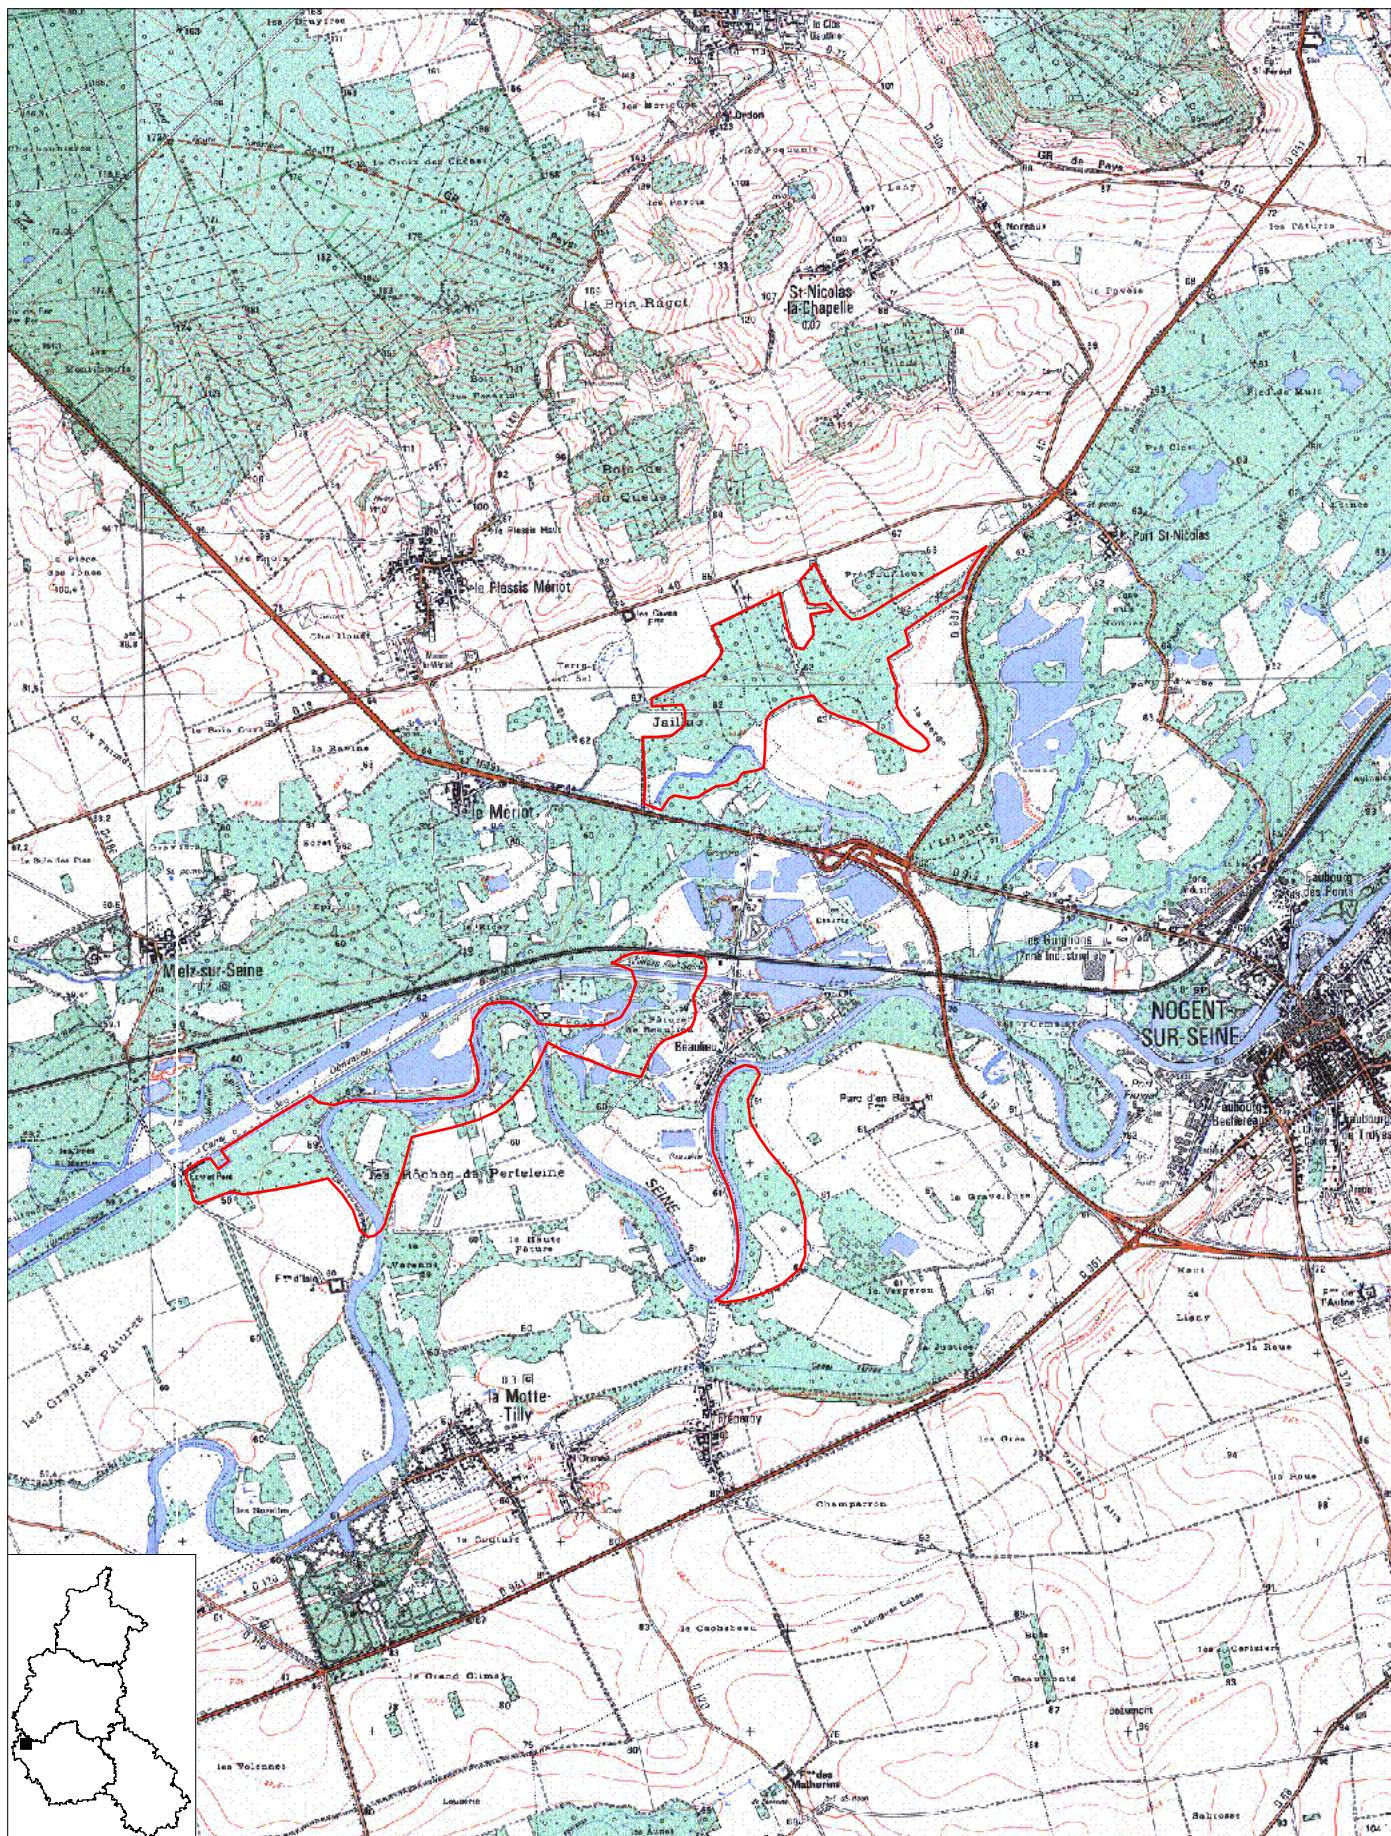

PRAIRIES, MARAIS ET BOIS ALLUVIAUX DE LA BASSÉE

Surface (ha) : 841.03

Echelle : 1 cm pour 0.4 km

Données Juillet 2004

Planche 1 sur 3

N° de carte IGN : 2616 E, 2716 O

DIREN Champagne-Ardenne - Mai 2005

PRAIRIES, MARAIS ET BOIS ALLUVIAUX DE LA BASSÉE

Surface (ha) : 841.03

Echelle : 1 cm pour 0.4 km

Données Juillet 2004

Planche 2 sur 3

N° de carte IGN : 2616 E, 2716 O

DIREN Champagne-Ardenne - Mai 2005

PRAIRIES, MARAIS ET BOIS ALLUVIAUX DE LA BASSÉE

Surface (ha) : 841,03

Echelle : 1 cm pour 0.4 km

Données Juillet 2004

Planche 3 sur 3

N° de carte IGN : 2616 E, 2716 O

DIREN Champagne-Ardenne - Mai 2005