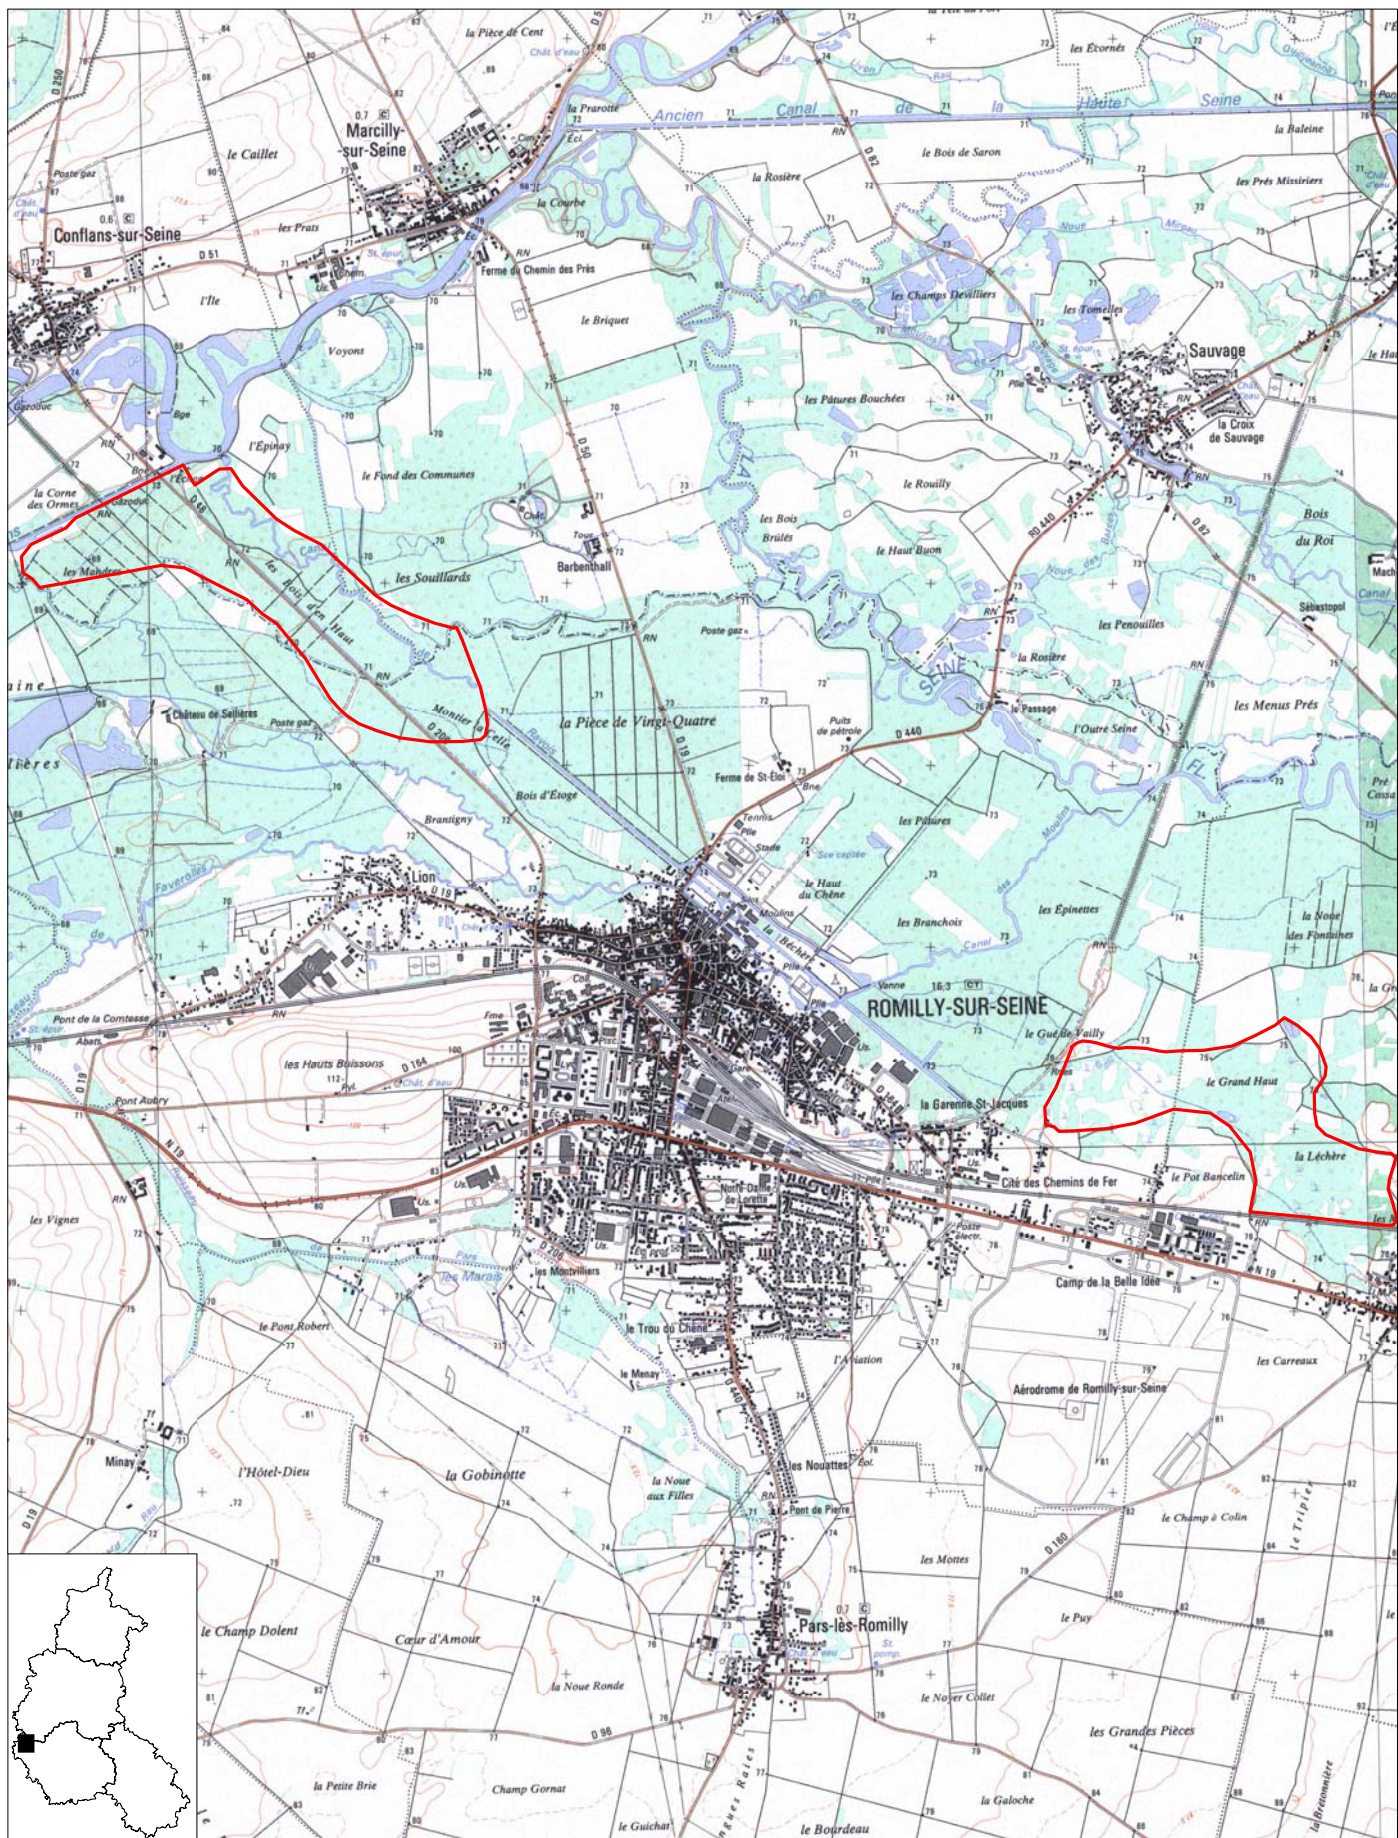

PRAIRIES, MARAIS ET BOIS ALLUVIAUX DE LA BASSÉE

Surface (ha) : 841.03

Echelle : 1 cm pour 0.4 km

Données Juillet 2004

Planche 1 sur 3

N° de carte IGN : 2616 E, 2716 O

DIREN Champagne-Ardenne - Mai 2005

PRAIRIES, MARAIS ET BOIS ALLUVIAUX DE LA BASSÉE

Surface (ha) : 841.03

Echelle : 1 cm pour 0.4 km

Données Juillet 2004

Planche 2 sur 3

N° de carte IGN : 2616 E, 2716 O

DIREN Champagne-Ardenne - Mai 2005

PRAIRIES, MARAIS ET BOIS ALLUVIAUX DE LA BASSÉE

Surface (ha) : 841,03

Echelle : 1 cm pour 0.4 km

Données Juillet 2004

Planche 3 sur 3

N° de carte IGN : 2616 E, 2716 O

DIREN Champagne-Ardenne - Mai 2005