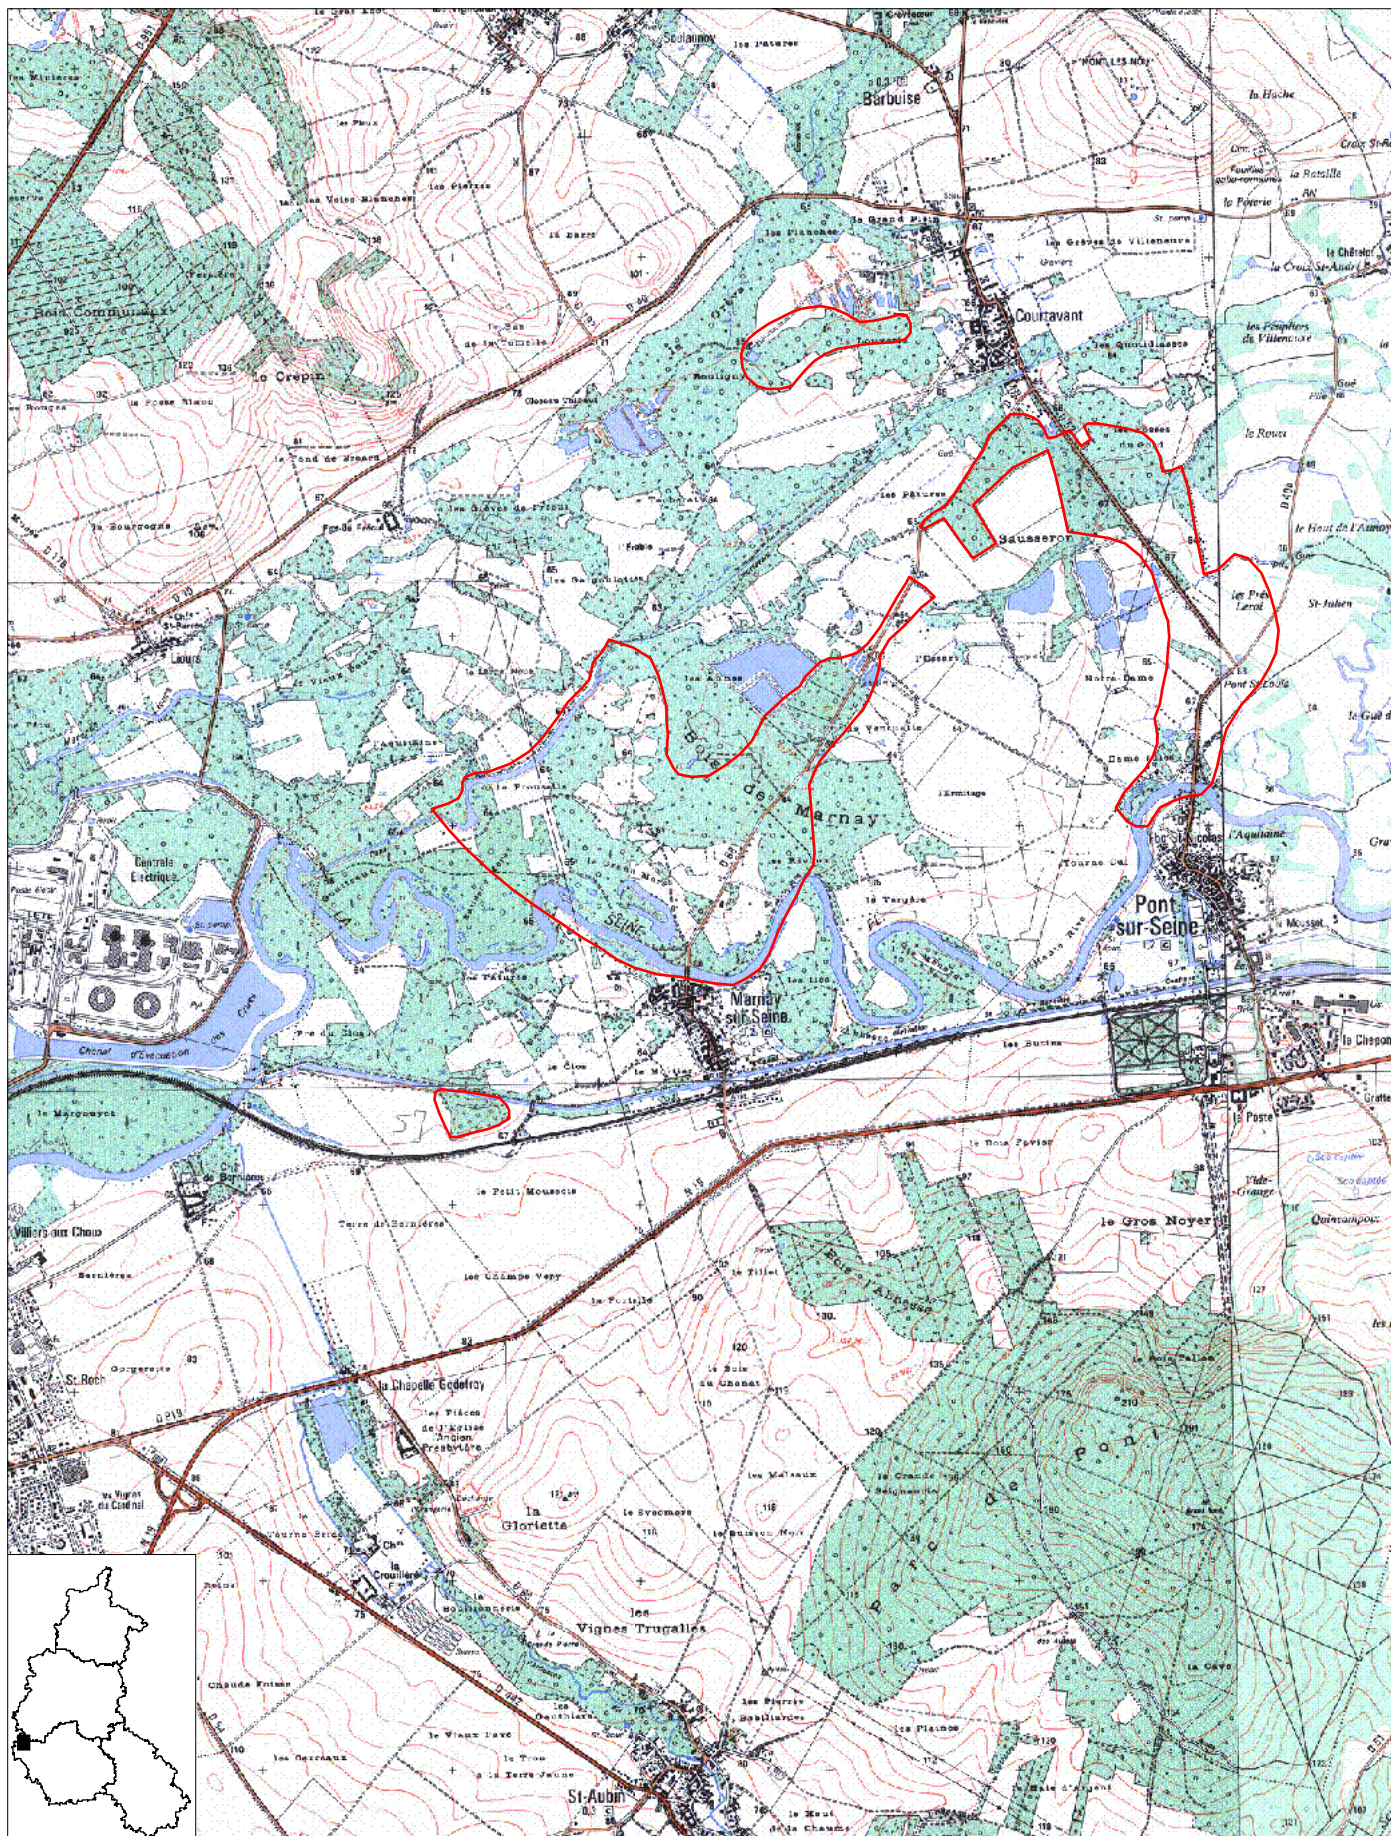

PRAIRIES, MARAIS ET BOIS ALLUVIAUX DE LA BASSÉE

Surface (ha) : 841.03

Echelle : 1 cm pour 0.4 km

Données Juillet 2004

Planche 1 sur 3

N° de carte IGN : 2616 E, 2716 O

DIREN Champagne-Ardenne - Mai 2005

PRAIRIES, MARAIS ET BOIS ALLUVIAUX DE LA BASSÉE

Surface (ha) : 841.03

Echelle : 1 cm pour 0.4 km

Données Juillet 2004

Planche 2 sur 3

N° de carte IGN : 2616 E, 2716 O

DIREN Champagne-Ardenne - Mai 2005

PRAIRIES, MARAIS ET BOIS ALLUVIAUX DE LA BASSÉE

Surface (ha) : 841,03

Echelle : 1 cm pour 0.4 km

Données Juillet 2004

Planche 3 sur 3

N° de carte IGN : 2616 E, 2716 O

DIREN Champagne-Ardenne - Mai 2005